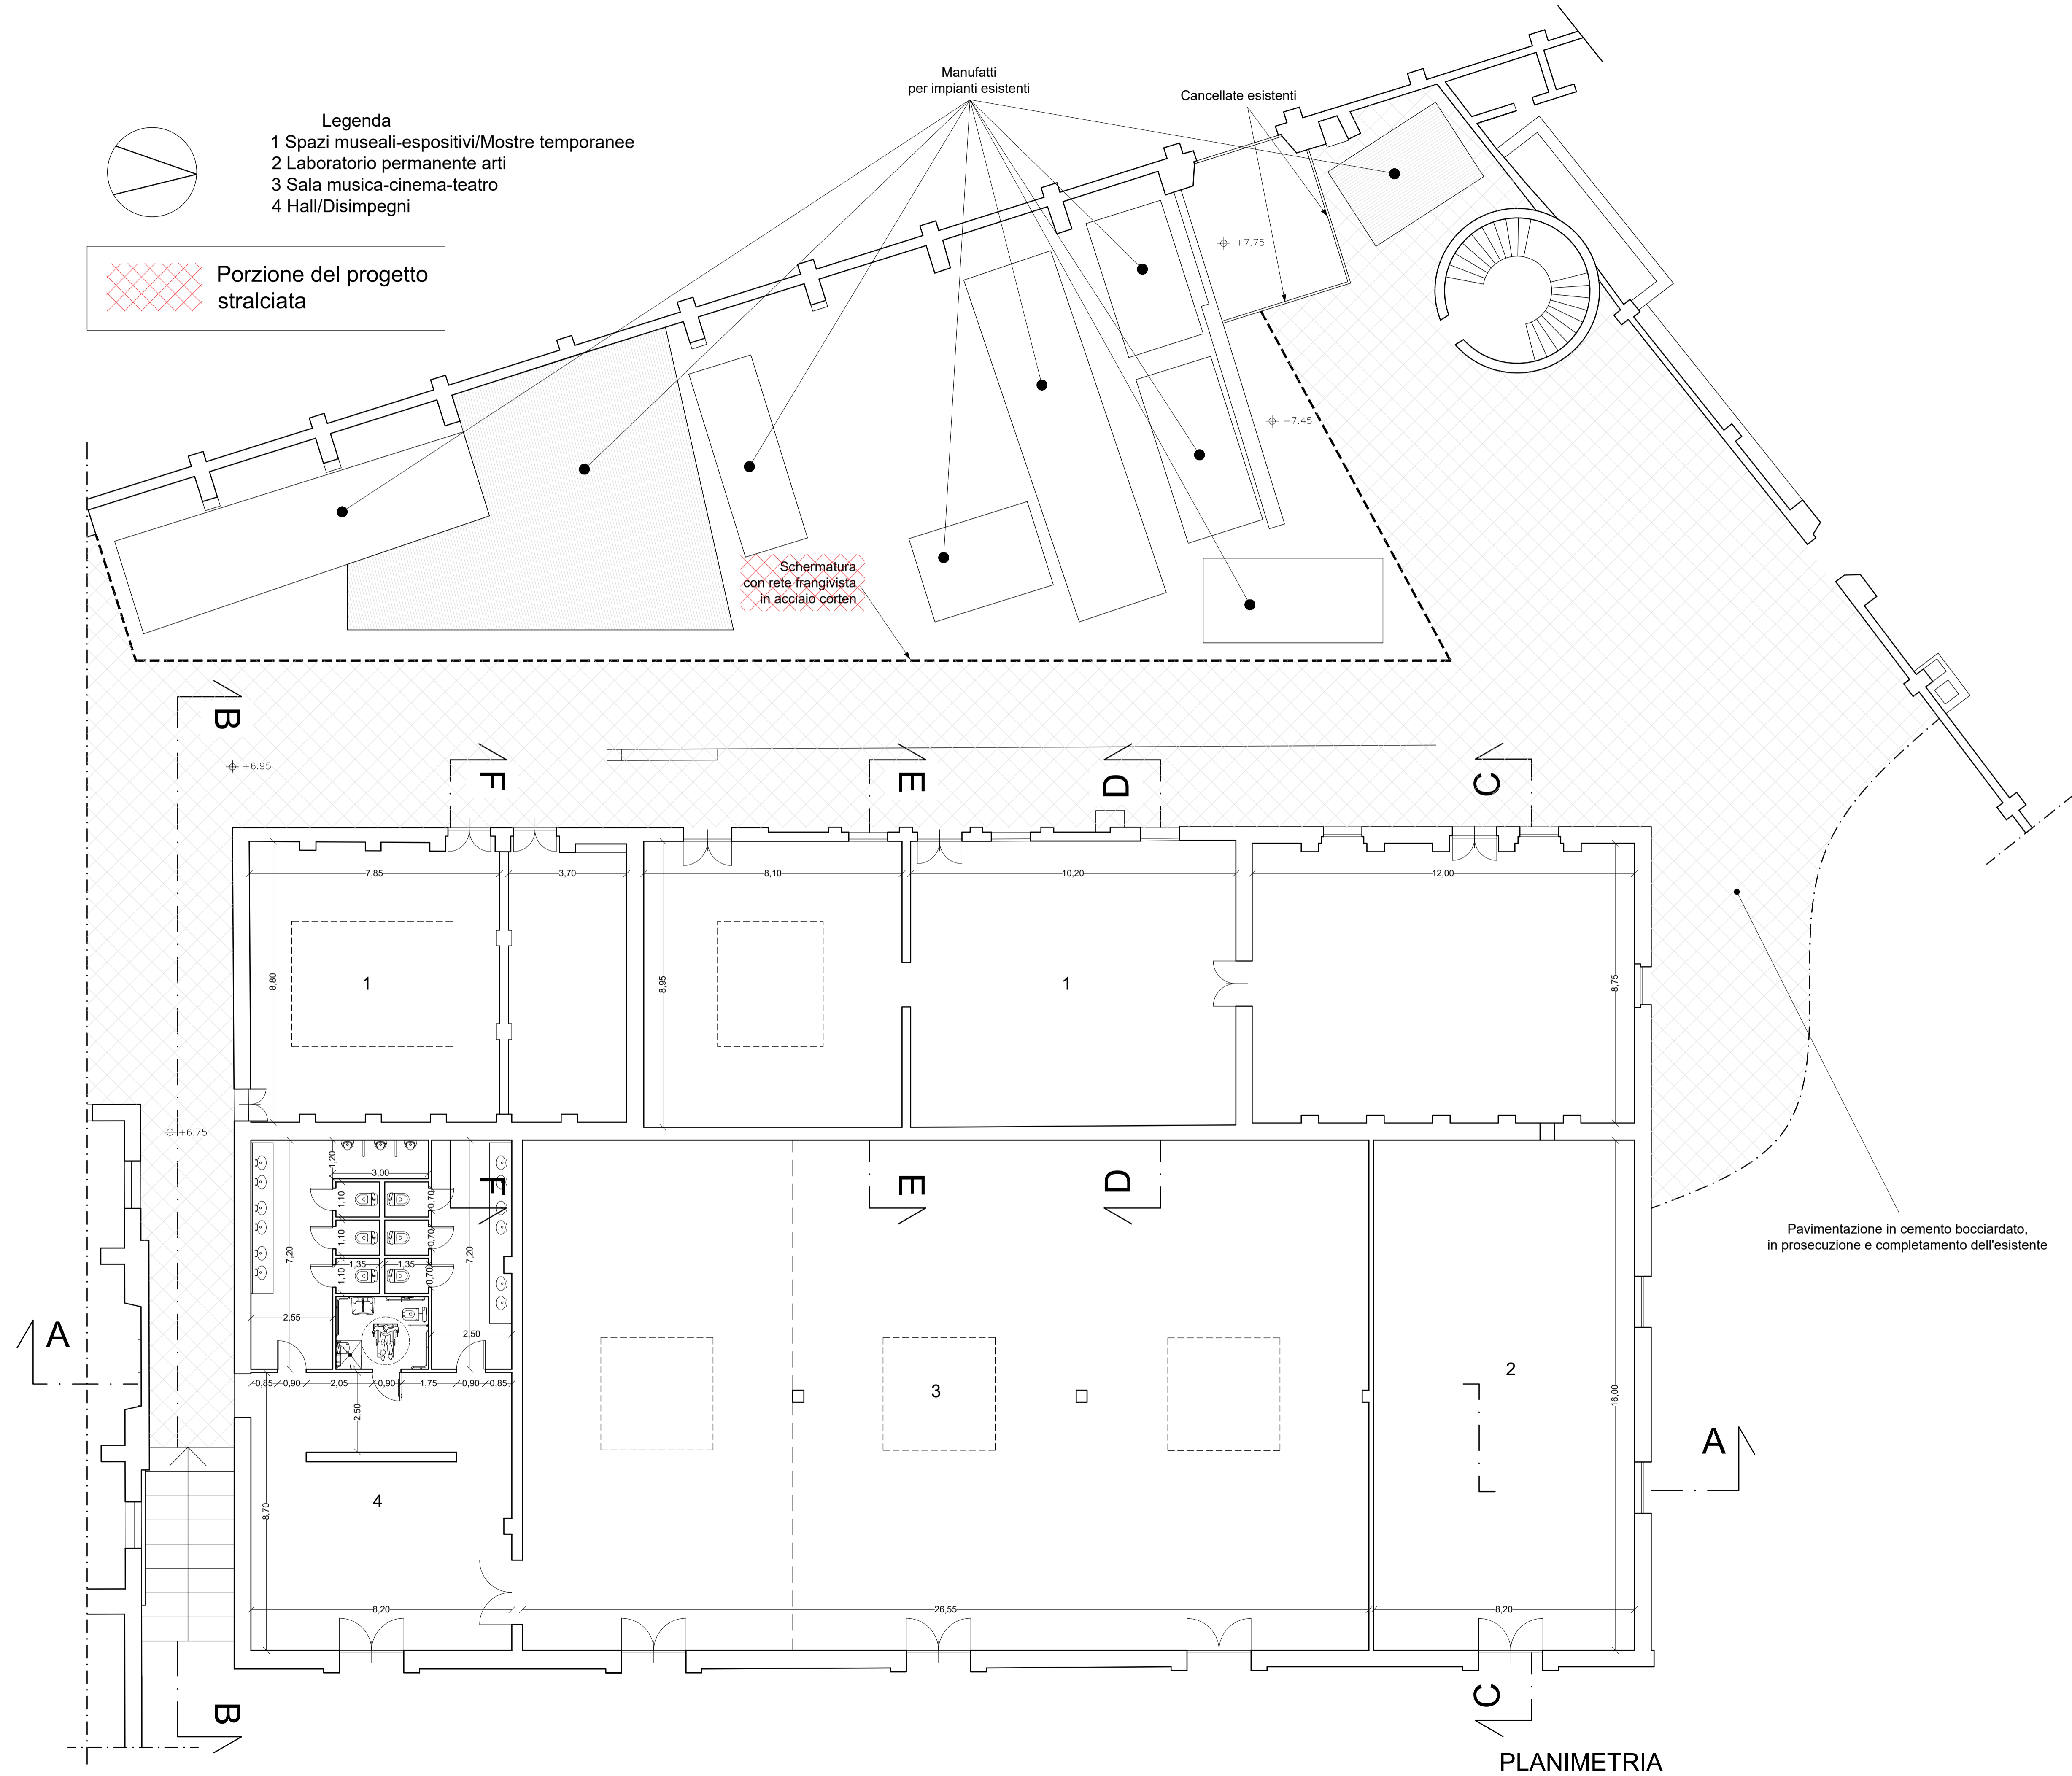

Copertura
con coppi siciliani
recuperati misti a nuovi

PIANTA COPERTURA

- Legenda
- 1 Spazi museali-espositivi/Mostre temporanee
 - 2 Laboratorio permanente arti
 - 3 Sala musica-cinema-teatro
 - 4 Hall/Disimpegni

Porzione del progetto stralciata

PLANIMETRIA

FSC FONDO SVILUPPO E COESIONE 2014-2020 PATTO PER LA SICILIA

REGIONE SICILIANA
ASSESSORATO DEI BENI CULTURALI E DELL'IDENTITÀ SICILIANA
DIPARTIMENTO DEI BENI CULTURALI E DELL'IDENTITÀ SICILIANA
SOPRINTENDENZA PER I BENI CULTURALI ED AMBIENTALI DI TRAPANI

COMPLETAMENTO DELLE OPERE DI RESTAURO E RIADATTAMENTO
FUNZIONALE DELL'EX STABILIMENTO FLORIO A FAVIGNANA (TP)

PROGETTO DEFINITIVO - STRALCIO

21

"Magazzino lattine / Officine"
Stato di progetto - Piante

1:100

PROGETTISTA
Arch. Antonino MAZZARA

R.U.P.
Arch. Roberto MONTICCIOLLO

SOPRINTENDENTE
Arch. Girolama FONTANA

Antonino Mazzara

Roberto Monticciollo

Girolama Fontana